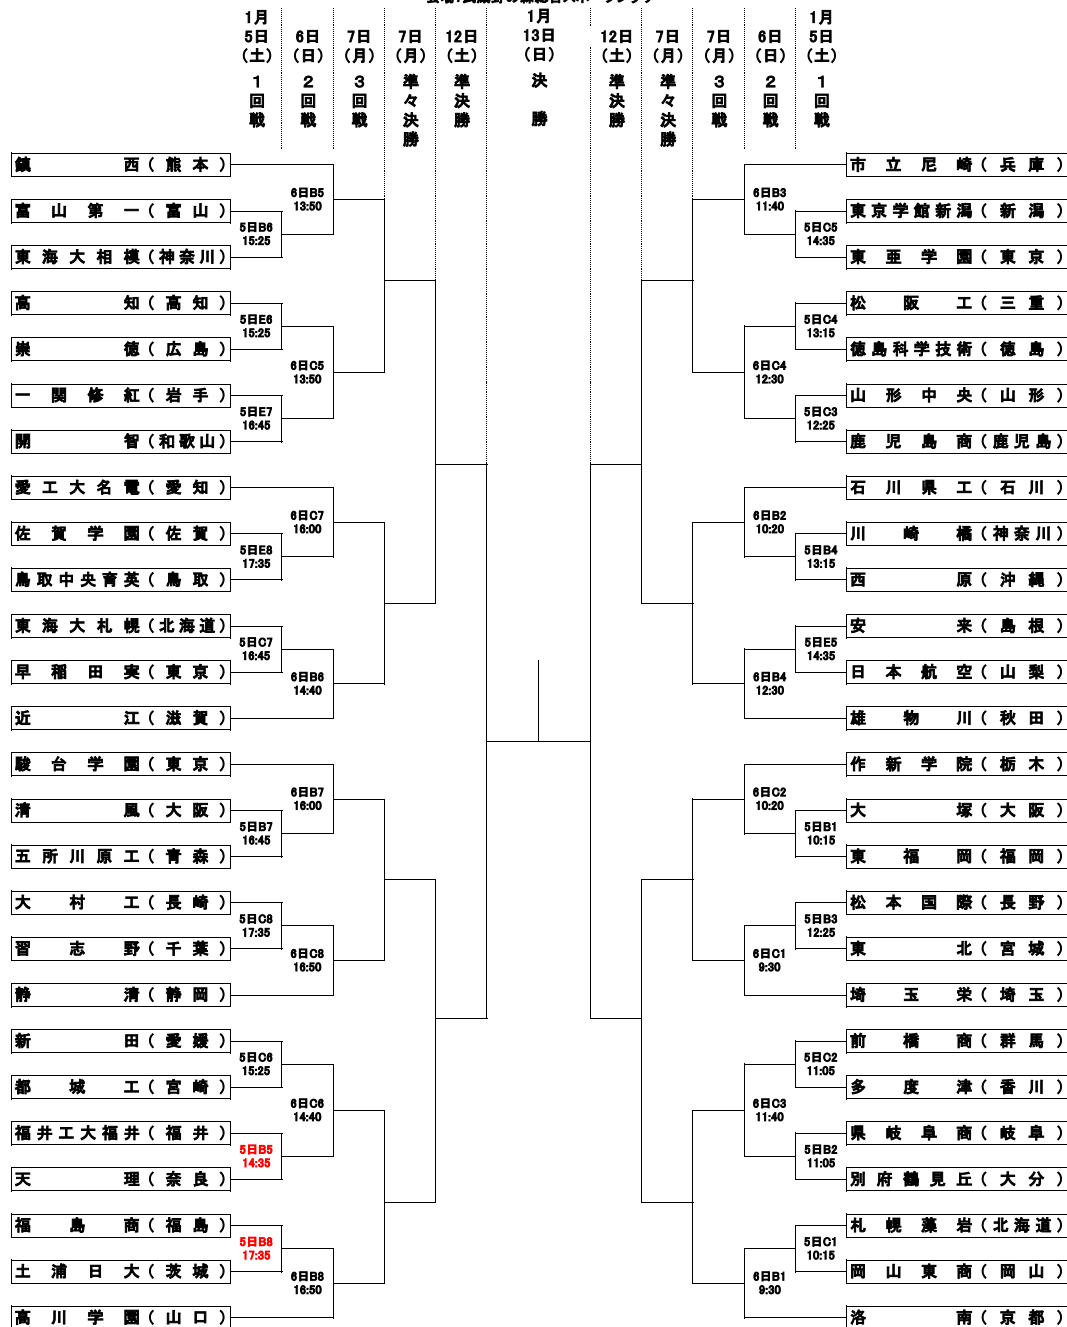

第71回
全日本バレーボール
高等学校選手権大会
＜男子・組合せ表＞

会場：武蔵野の森総合スポーツプラザ

第71回
全日本バレーボール
高等学校選手権大会
＜女子・組合せ表＞

会場：武蔵野の森総合スポーツプラザ