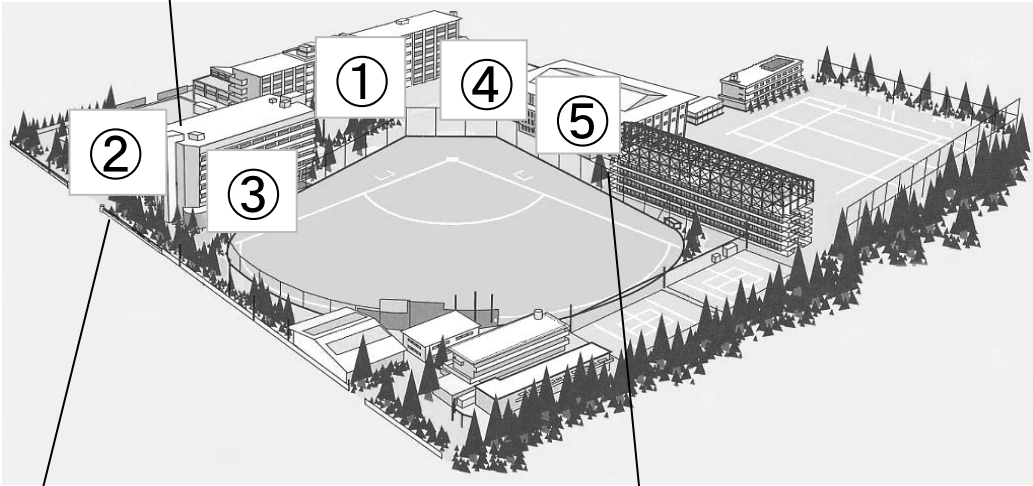

東海大相模 2023年建学祭

Release
～無限大の可能性を～

10/7(土)～10/8(日) 9:00～15:00

各展示会場のご案内

①1号館
1、2、3年生や各団体の展示などが行われています。一般の方は、地下の食堂で軽食を取ることができます。

②2号館
美術部や生物部、化学部の展示や、図書委員会のしおりづくりなどの体験ができます。

③3号館
5階の大ホールでは、吹奏楽部をはじめ様々な団体の公演がご覧になれます。

北門(終日閉鎖)

正門

④イベント会場・軽スポーツ場
アリーナでは、書道部、応援委員会のパフォーマンスをご覧になれます。軽スポーツ場では、軽音楽部が演奏します。

⑤体操場
みんなで楽しく体力測定

最近運動はしていますか？
体操部と共に体力測定をしてみよう！！

1号館2階

①写真部

おもいで写真館