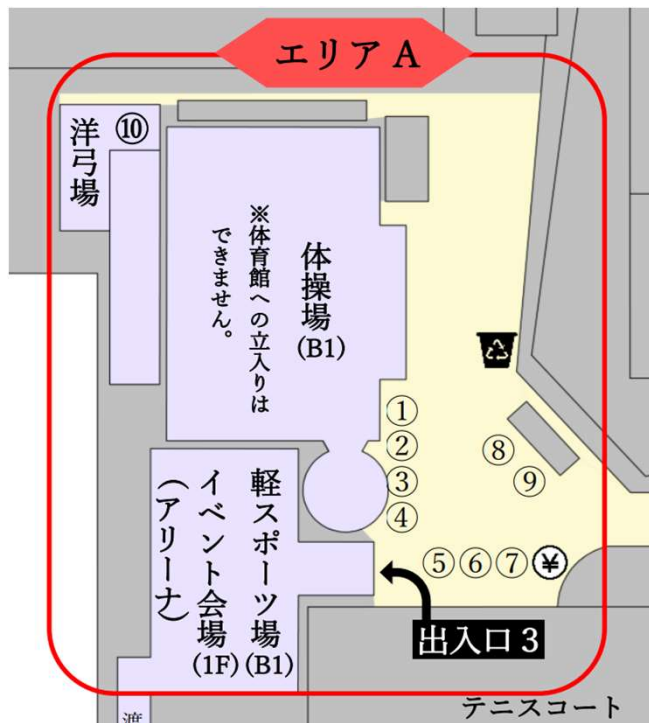

③1年3組		④1年4組	
♥に命中!おぎたや		おバカ迷路	
	誰でも楽しく楽しめる!的をめがけてボールを投げよう		道を間違えるとバカが出てくる

2-3 ①	2-4 ②			2-5 ③	2-6 ④	2-7 ⑤		2-8 ⑥	2-9 ⑦	
ACMR				指導室	進路	視聴覚室1	EV	教材庫	準備室	視聴覚室2

⑤1年5組		⑥1年6組	
武井リゾートカジノ		まりりんの大冒険	
	ちょっとうちのカジノで稼いで行かない?	君は脱出できるかな? クイズ迷路	1年6組です。私たちの出し物はクイズ迷路です。ぜひお越しください。

⑦1年7組	
飛び出せ水落の弟子	
	モグラを叩いてストレス発散

2号館

①生物部	②美術部
2023生物博覧会	美術部展
	<p>生物が好きな人、興味ある人誰でも大歓迎！かわいい生物いっぱいいます！</p>
	<p>美術部のメンバーが制作した作品や各学年の共同制作を展示しています！</p>

2階

生物実験室2 ①	準備室 生物	生物実験準備室	生物実験室1	A C M R
物理実験室	資料置き場	物理準備室	美術室 ②	

③図書委員会	④化学部
わくわく！しおりでいいんかい？	ワイワイ実験！化学ワンダーラボ
	<p>しおり作りを体験できます！好みの本が見つかるかも？！</p>
	<p>化学部では実験や研究成果の展示を行っています。お子様も大歓迎です。</p>

1階

技術室 ③	技術準備室	準備室	美術室 ②	A C M R
化学実験室2 ④	薬品保管室	化学準備室	化学実験室1	

エリアA

① 2年1組	② 2年3組	③ 2年5組	④ 2年6組
宝を引き抜け！千本くじ	いとお菓子	面屋なかむら	みき屋
			
小さい子から大人まで楽しく 運試しが出来ます！	お菓子の詰め合わせを販売 してます！お菓子の掴み取り も？！	キツネのオリジナルお面を 作ってみよう！	縁日いっぱいあるから来てね ！

⑤ 2年7組
フォトスタジオえのもと

このフォトスタジオで思い出を チェックに！

⑥ 2年9組
うだがり屋

何人来ても大丈夫

⑦ 2年10組	⑧ 2年11組	⑨ 2年13組	⑩ 洋弓部
SAUTOR	とくはランド	ギシッと着飾ろうぜ	アーチェリーランド
			
ワッフル、プリン、ジュースが ある喫茶店です。	なにが当たるかな？とくはラ ンドで運試しだ！！	2-13カチューシャ販売 みんなでギシッと着飾ろう ぜ！！	的を射抜いて賞品ゲット！