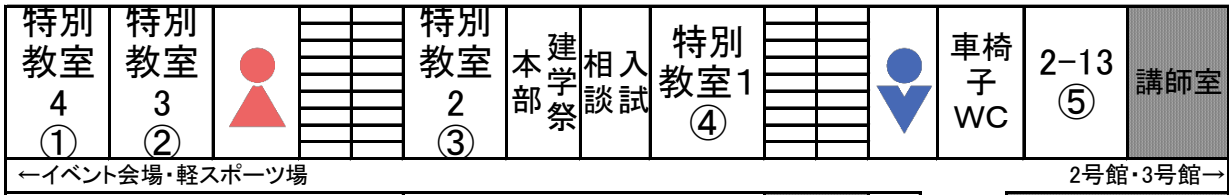

②英会話部

英語プレイハウス

Welcome
English
Club!

英語のボード
ゲームを中心
に楽しめる場を
設けました。ぜ
ひ、どうぞ。

生徒用玄関

EV

放送室⑥

職員室

③鉄道研究同好会

鉄道展示会

ジオラマや写
真、他にもい
ろんな鉄道
グッズを展示
します。

④スクールギャラリー

スクールギャラリーでは、行事ポスターや
クラスTシャツ、過去のアルバムの展示、
建学祭オリジナルCMを放映しています。
ぜひ一度足を運んで、東海大相模の校
風を感じてみてはいかがでしょうか？
また、校内各所にて生徒のメッセージが
入ったモザイクアートも展示中！

⑤箏曲同好会

この琴音、響け

この琴音、響け

箏曲同好会

今年は3曲
演奏します。
ぜひ、
聴いてください