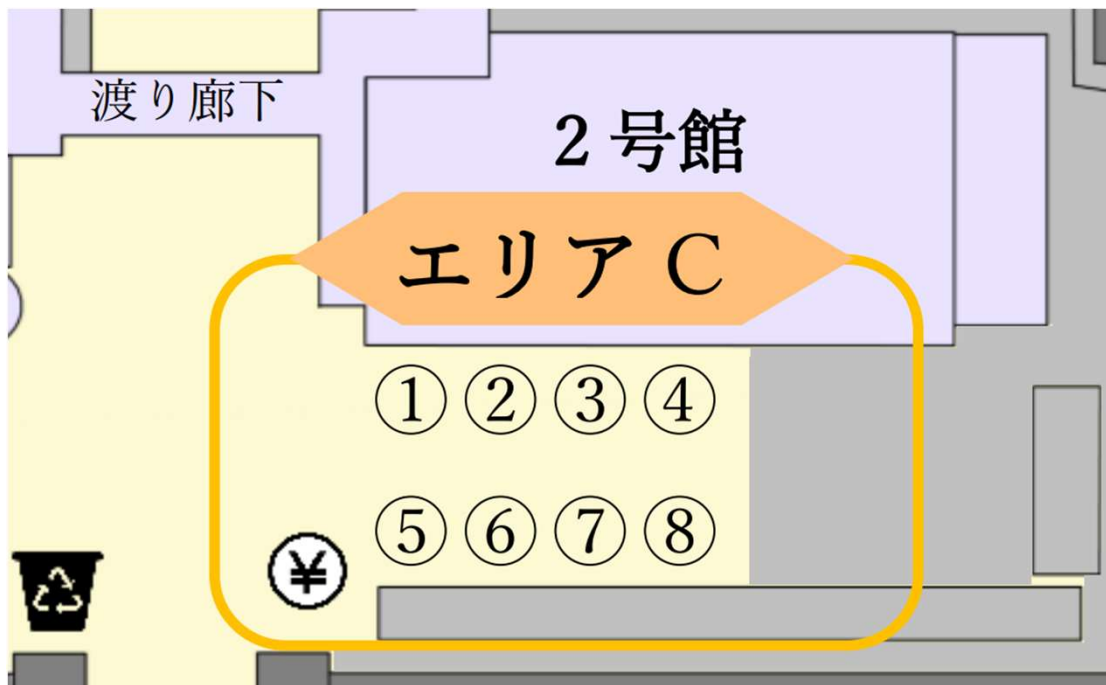

エリアC			
①	②	③	④
3年3組	3年4組	3年5組	3年6組
俺の名はフランク	平田商店 本店	有馬ポンチ	青春☆弾けるポップコーン
美味しいフランクフルト焼いて待ってます♡	パワフルになりたい方!3-4では餃子を出していますthぜひ来てください!	暑い夏!暑い相模!暑い青春には涼しいフルーツポンチがいかが?	色んな味のポップコーンを食べてみんなで弾けよう!ぜひ来てください!

⑤	⑥	⑦	⑧
3年7組	3年9組	3年10組	3年11組
ベビーカステラ	やきとりサンキュー	チーズハットグ	林シェフの 俺のポテト。
アン・ボールのピンを倒した数でカステラのサイズが変わります!	優里の愛情入り♡ 世界一の焼き鳥です!ぜひ優里の愛をご堪能あれ!	チーズハットグを作ります!愛情を込めて提供するのでぜひお越しください!	“揚げたてポテトをお好みの味で!当店こだわりポテト楽しんで下さい”